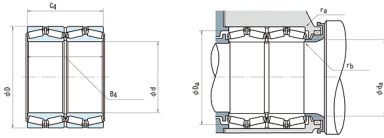

JOP BEARING MFG. CORP.

NSK 840KV1151 ROLLING BEARINGS FOR STEEL MILLS

Bearing No. 840KV1151

840KV1151 Bearing 2D drawings and 3D CAD models

hidYobi	840KV1151
LangID	1
ALP23	0
ALP22	10
D_	1170
ALP21	25
C	22200
B_	840
hidTable	ecat_NSTPRF
RAr	2565
rb	7
mass	2900
ra	7
D_a	1095
C0	76000
SLR	166
Prod_Type3	TRBSR_FR_ID
da	910
d	840
BET21	1
BET22	50
BET23	0
C_	840
yobi	840KV1151
KBRG	3666